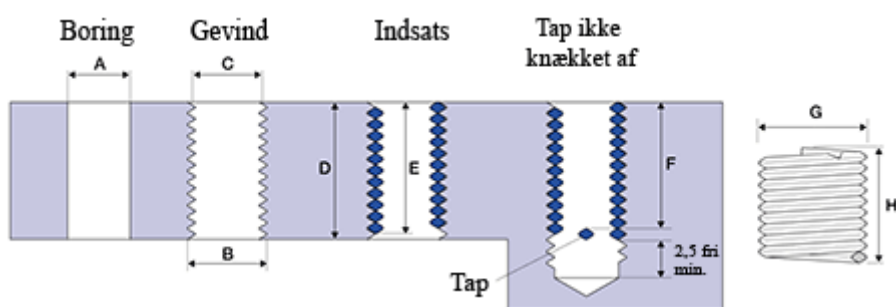

Varenummer: 1312714033500
Beskrivelse: KLEE Gevindindsats FILTEC+ M14 x 1,50
boreddybde 35mm

Mål

A	= 14,5 -0,176 +0,236
B	= 15.948
C	= 14,974 -0 +0,125
D	= 35.00
Gevind	= M14 x 1,50
G Min/Maks	= 16,25 16,65
H	= 20.10